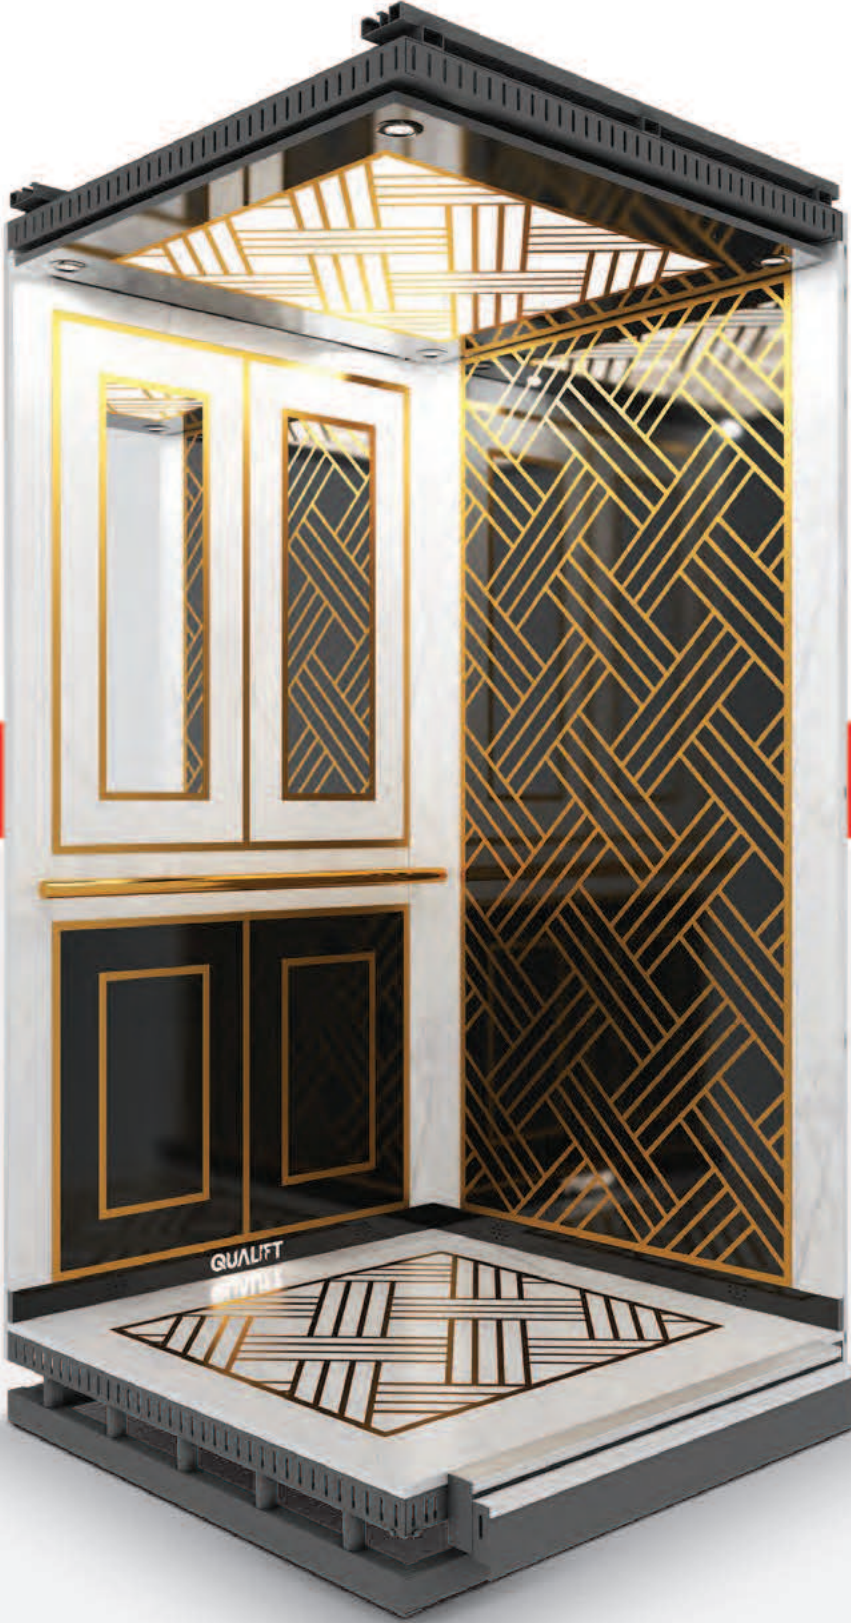

TABAN / FLOOR / ПОЛ / الأرضية

Cam
Glass
Стекло
زجاج

DUVAR / WALL / СТЕНА / حائط

Seramik ve lake
Ceramic and lacquered
Керамика и лак
السيراميك واللوغيش

BORNEO

TAVAN / CEILING / ПОТОЛОК / السقف

Cam ve paslanmaz
Glass and stainless
Стекло и нержавеющая сталь
الزجاج والفولاذ المقاوم للصدأ

TABAN / FLOOR / ПОЛ / الأرضية

Cam
Glass
Стекло
زجاج

DUVAR / WALL / СТЕНА / حائط

Seramik ve lake
Ceramic and lacquered
Керамика и лак
السيراميك واللوغيش

BALCANI

TAVAN / CEILING / ПОТОЛОК / السقف

Cam ve paslanmaz
Glass and stainless
Стекло и нержавеющей сталь
الزجاج والفولاذ المقاوم للصدأ