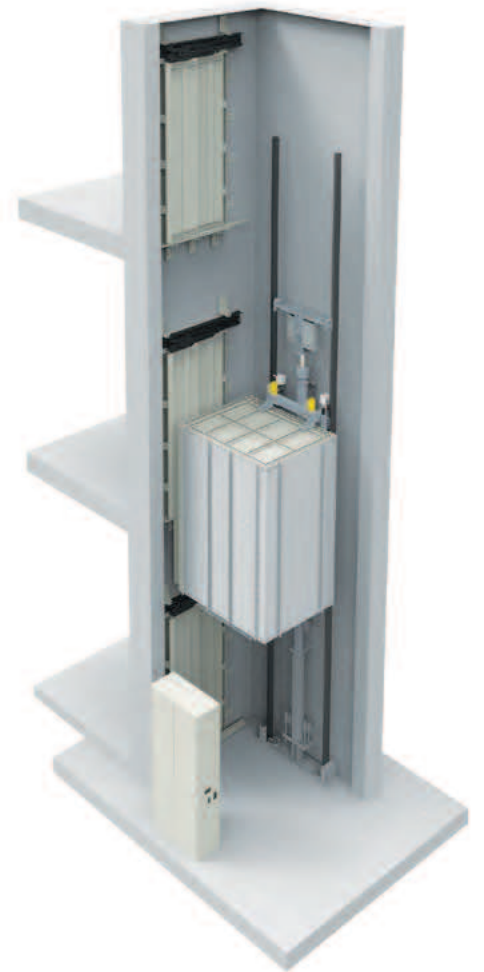

Makine Daireli Sistemler İçin Kontrol Panosu (MR)
Control Panel For Systems With Machine Room (MR)
Панель Управления (Mr) Для Систем С Машинным Помещением
کنترول مصعد غیر عادي بغرفة محرك

Seri Bağlantılı Revizyon Kutusu
Serial Inspection Box
Блок Проверки Последовательного Соединения
مربع التفتيش التسلسلي

Makine Daireli Sistem
Machine-Room (MR) Systems
Система С Машинным Отделением
بوجود غرفة محرك مصاعمها منظر

Makine Dairesiz Sistem
Machine-Roomless (Mrl) System
Система Без Машинного Отделения
اتكثرة محرك نوصاعمها من دا منظر