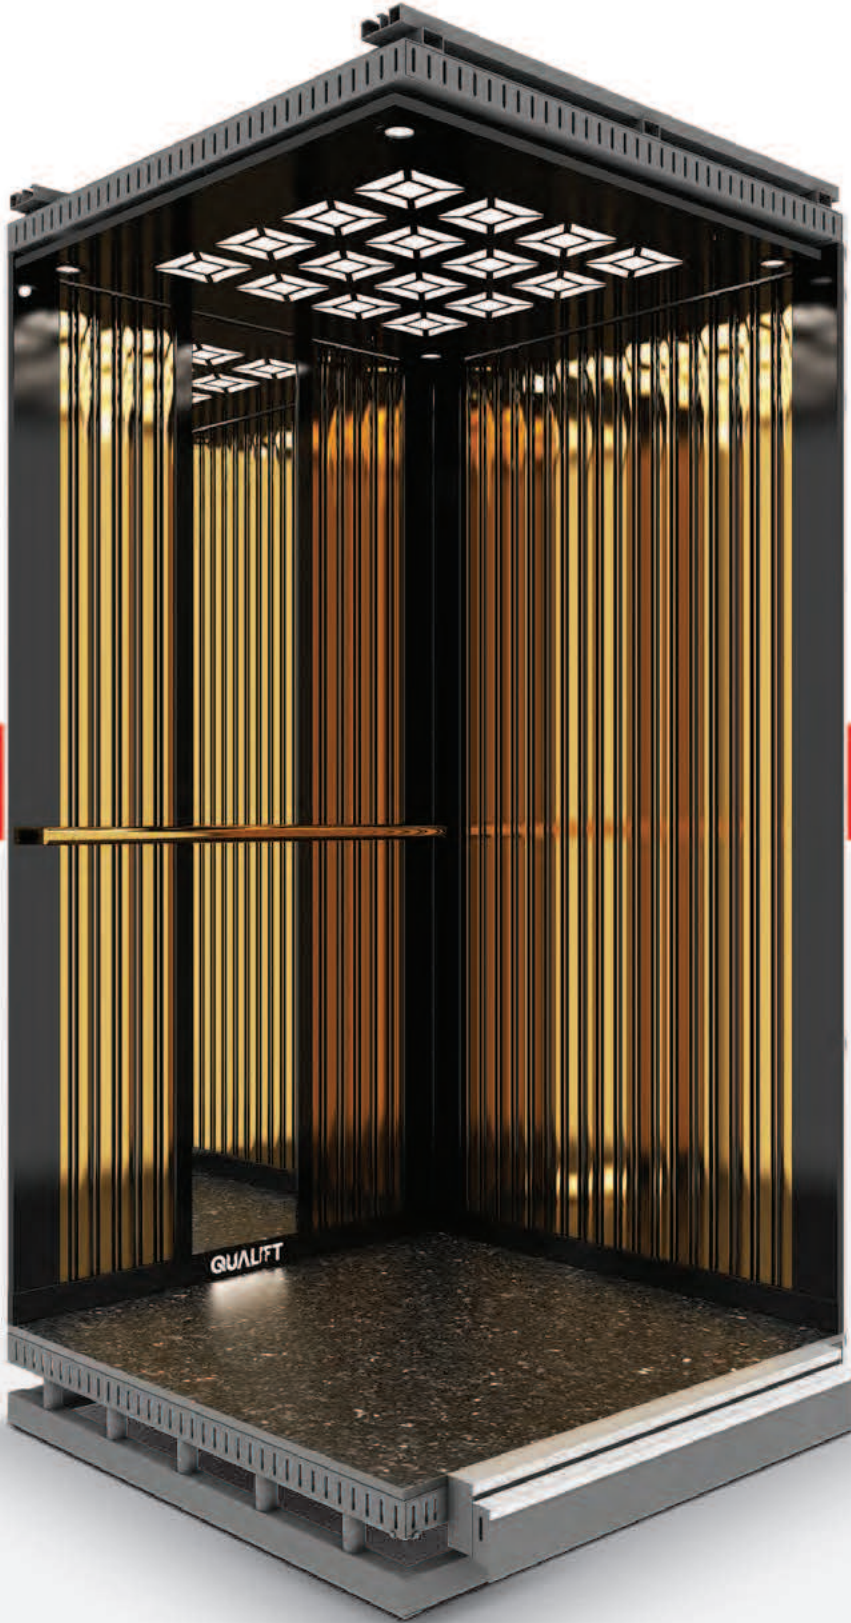

VALUVA

TAVAN / CEILING / ПОТОЛОК / السقف

Lazer kesim paslanmaz
Laser cutting stainless
Лазерная резка нержавеющей стали
القطع بالليزر غير القابل للصدأ

TABAN / FLOOR / ПОЛ / الأرضية

Doğal granit
Natural granite
Натуральный гранит
الجرانيت الطبيعي

DUVAR / WALL / СТЕНА / حائط

Boyali MDF
Painted MDF
Окрашенный МДФ
رسمت MDF